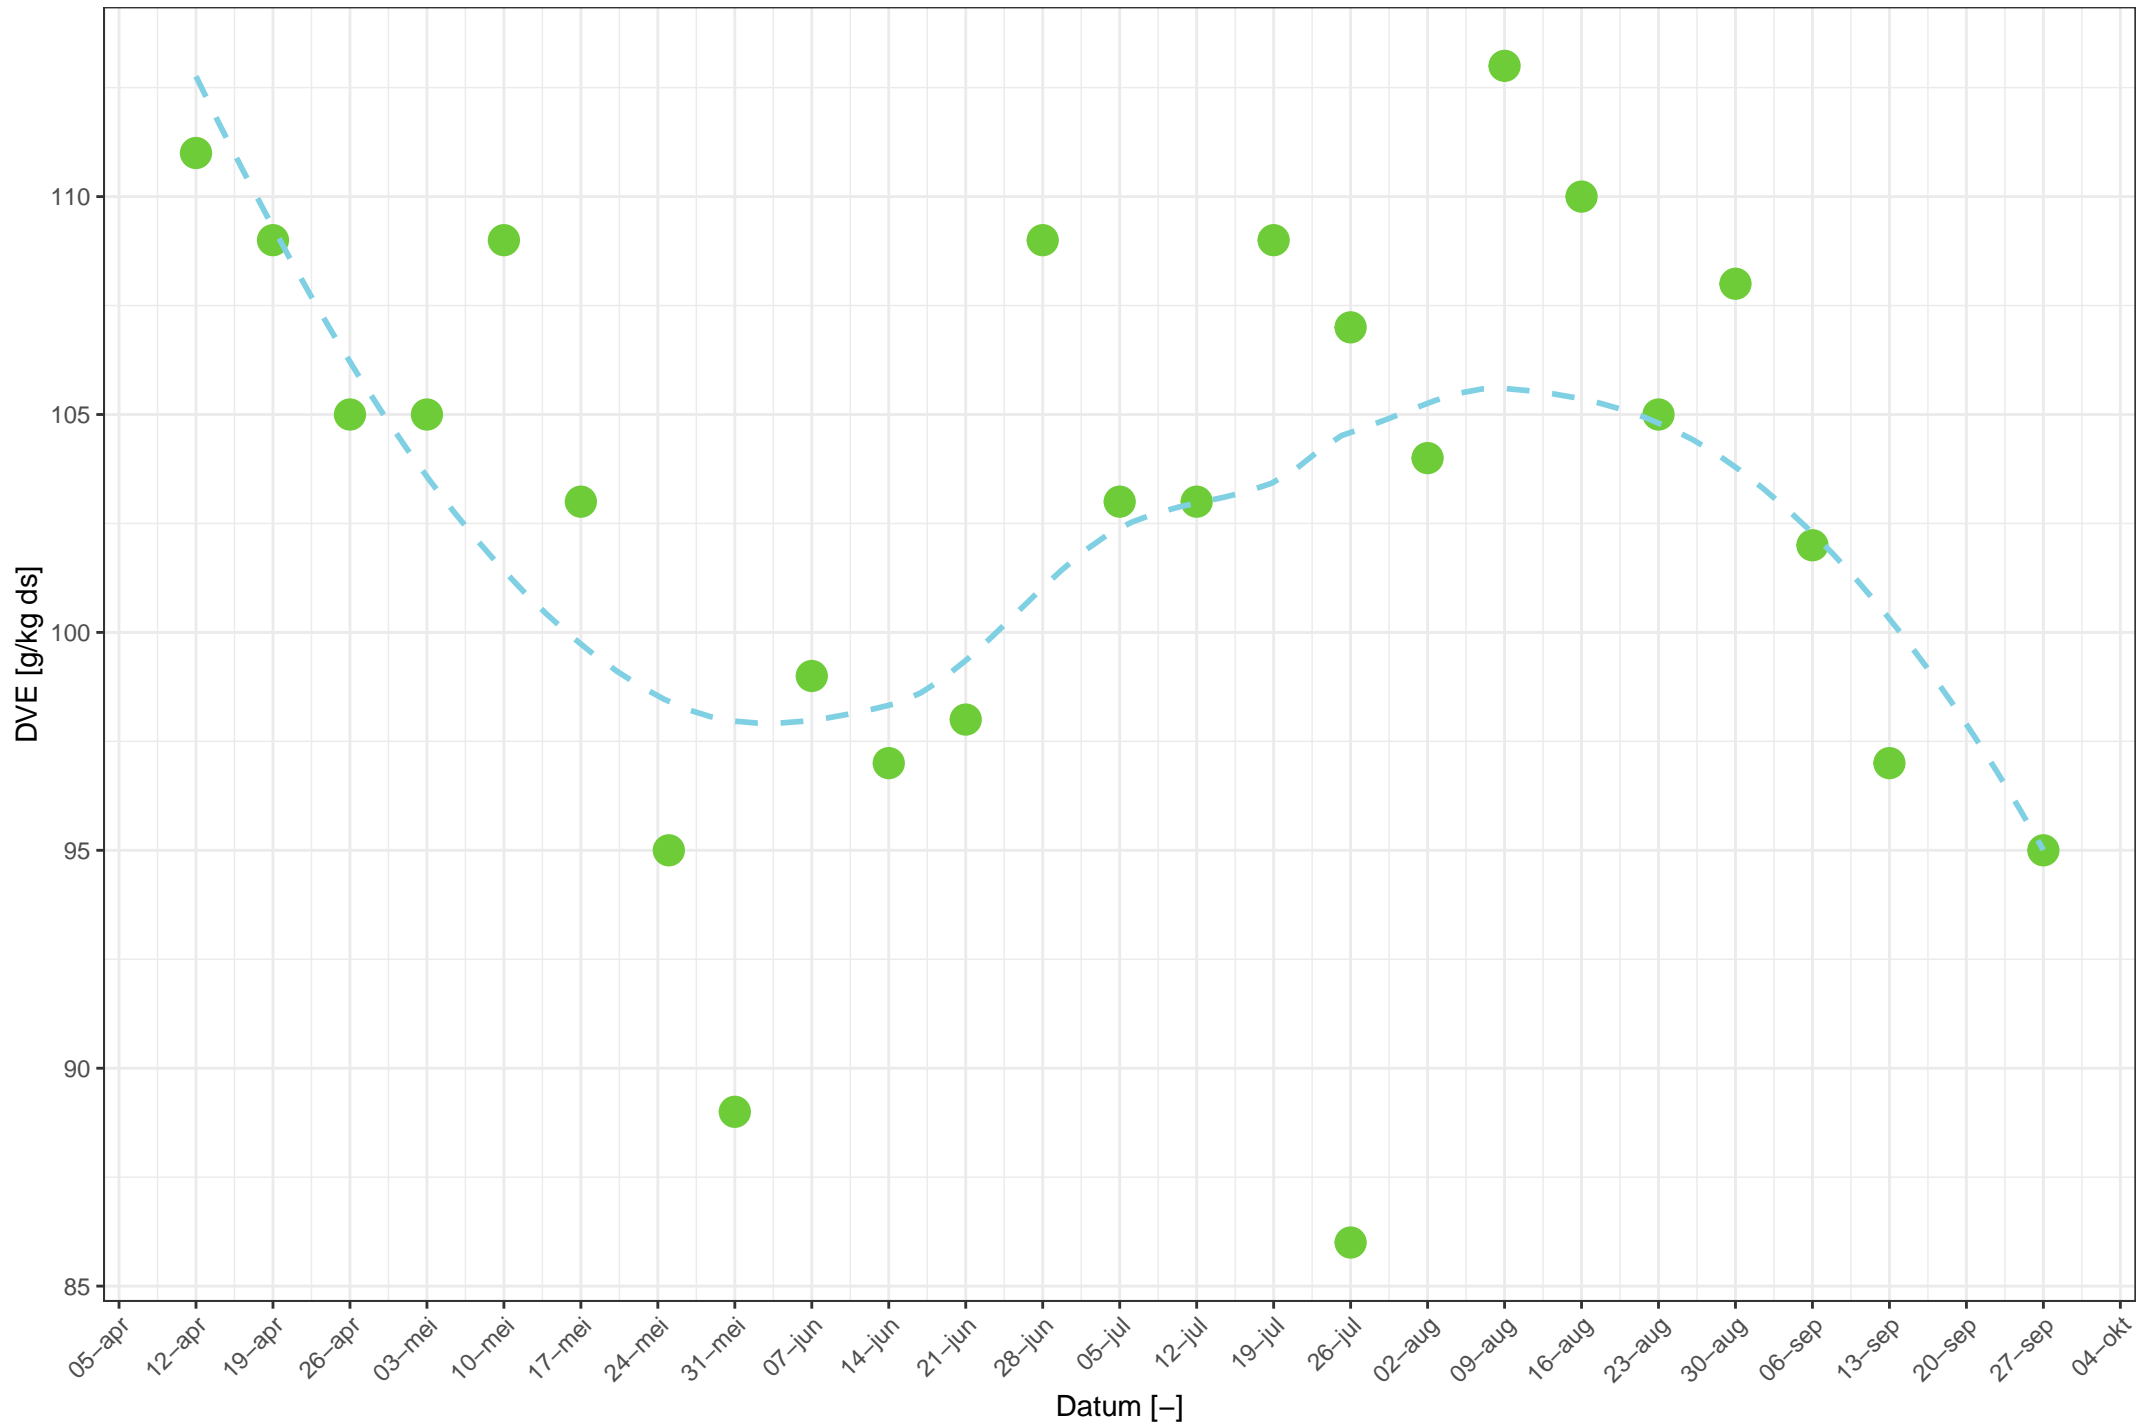

Deelnemer: ASG Prakt.Centr.De Marke beweiding

Deelnemer: ASG Prakt.Centr.De Marke beweiding

Deelnemer: ASG Prakt.Centr.De Marke beweiding

Deelnemer: ASG Prakt.Centr.De Marke beweiding

Deelnemer: ASG Prakt.Centr.De Marke beweiding

Deelnemer: ASG Prakt.Centr.De Marke beweiding

Deelnemer: ASG Prakt.Centr.De Marke beweiding

● NDF ● VEM

Deelnemer: ASG Prakt.Centr.De Marke beweiding

● RE ● Suiker