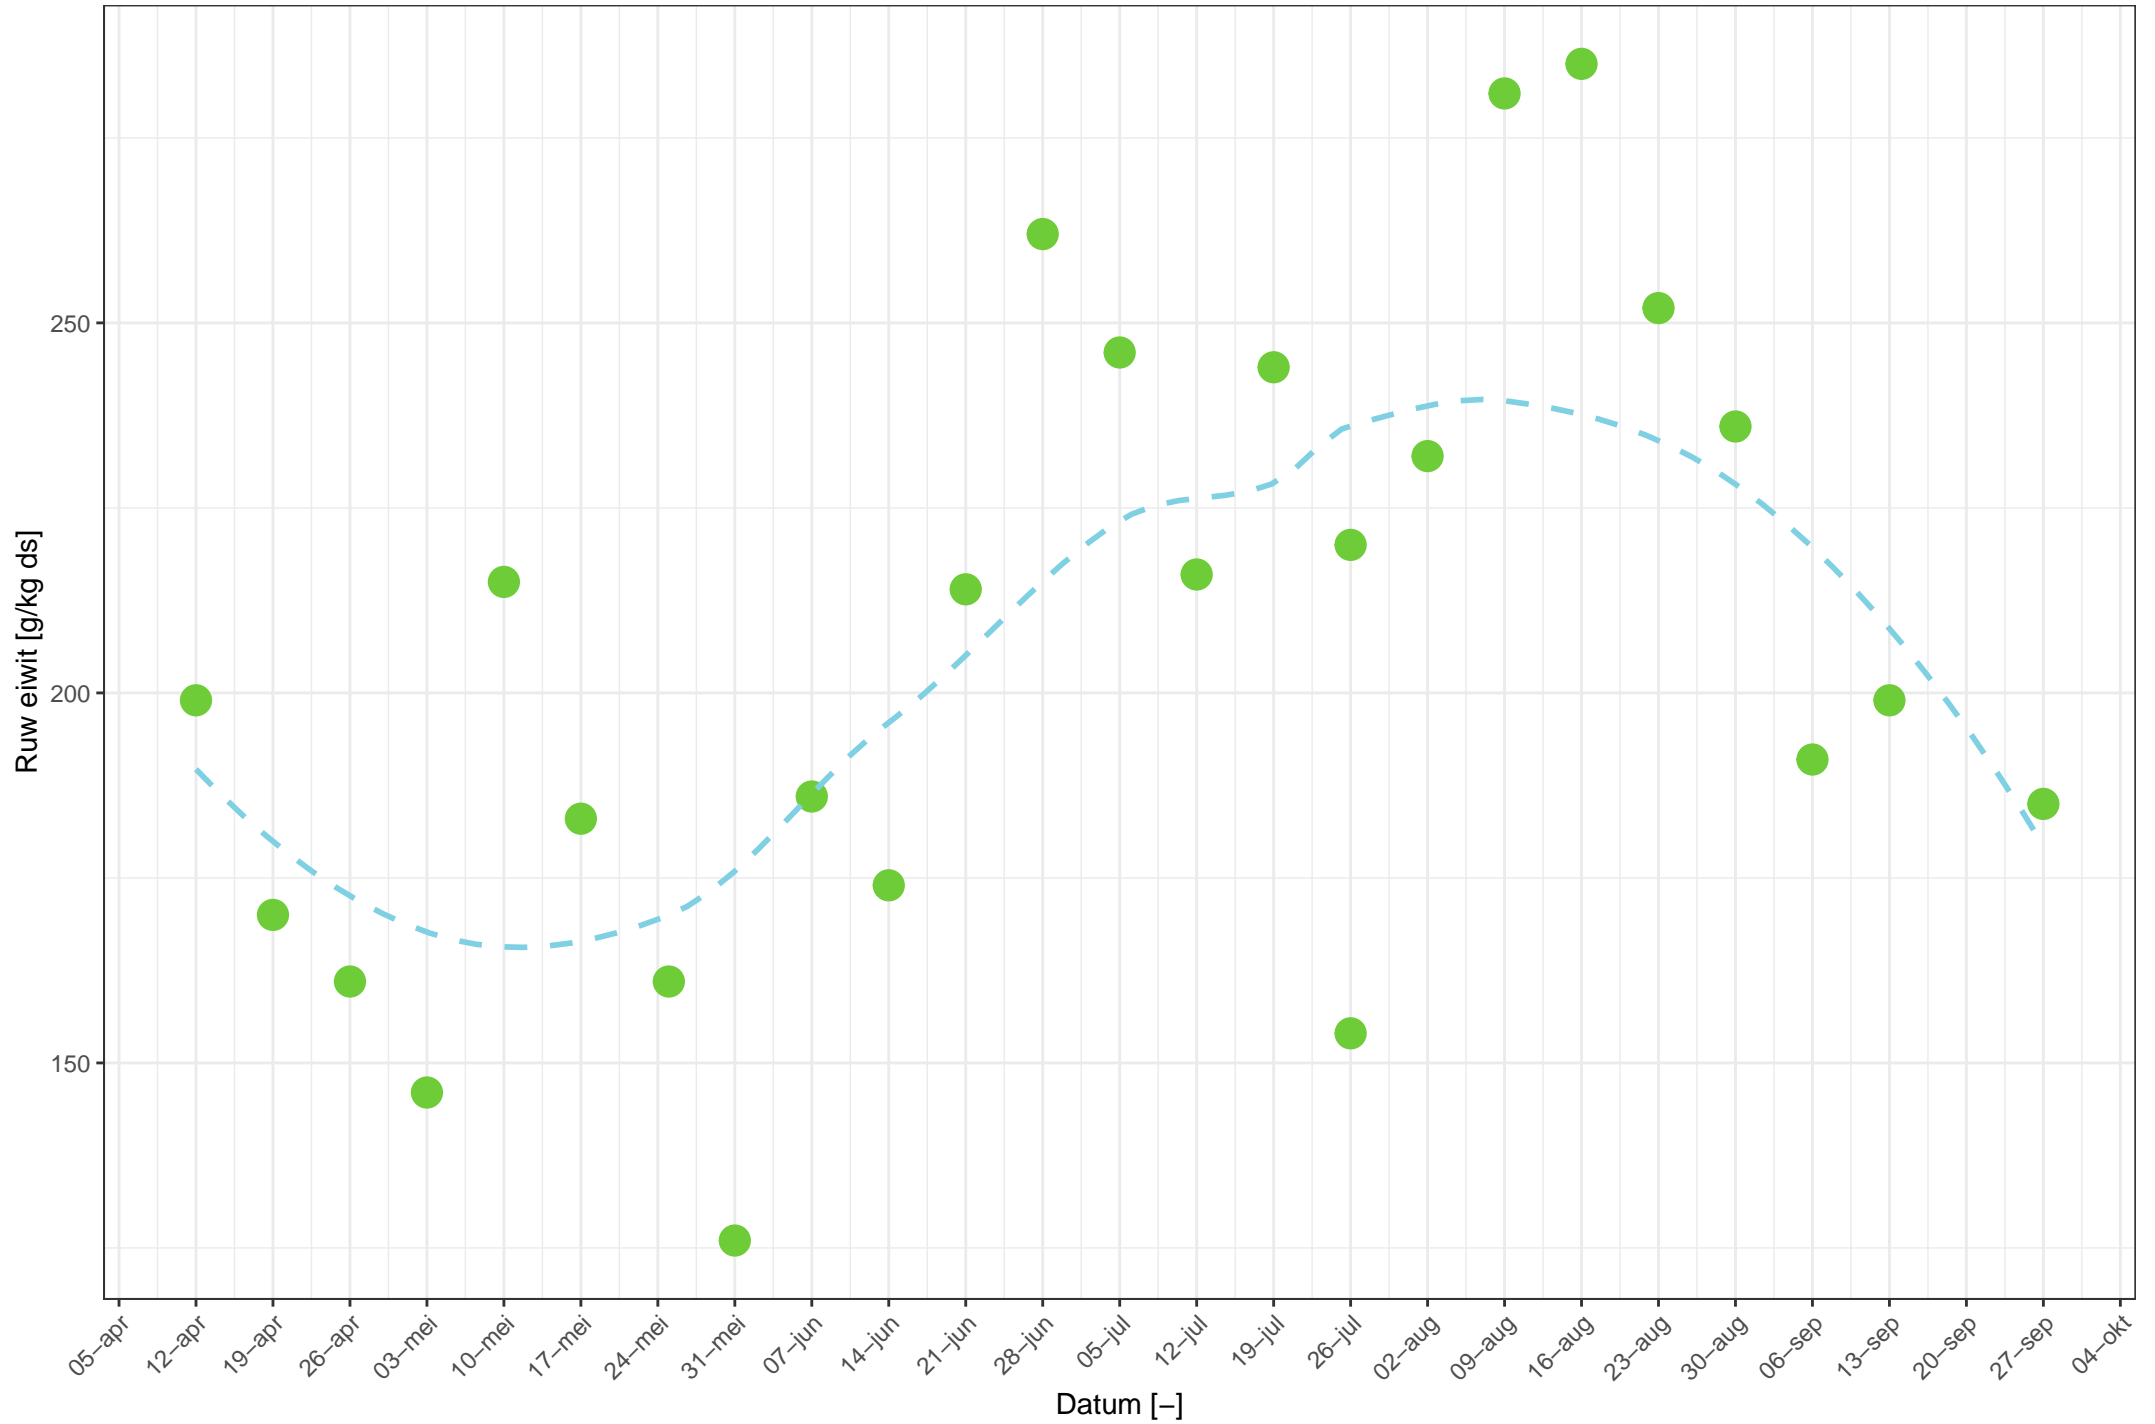

Deelnemer: ASG Prakt.Centr.De Marke beweiding

Deelnemer: ASG Prakt.Centr.De Marke beweiding

Deelnemer: ASG Prakt.Centr.De Marke beweiding

Deelnemer: ASG Prakt.Centr.De Marke beweiding

Deelnemer: ASG Prakt.Centr.De Marke beweiding

Deelnemer: ASG Prakt.Centr.De Marke beweiding

Deelnemer: ASG Prakt.Centr.De Marke beweiding

● NDF ● VEM

Deelnemer: ASG Prakt.Centr.De Marke beweiding

● RE ● Suiker