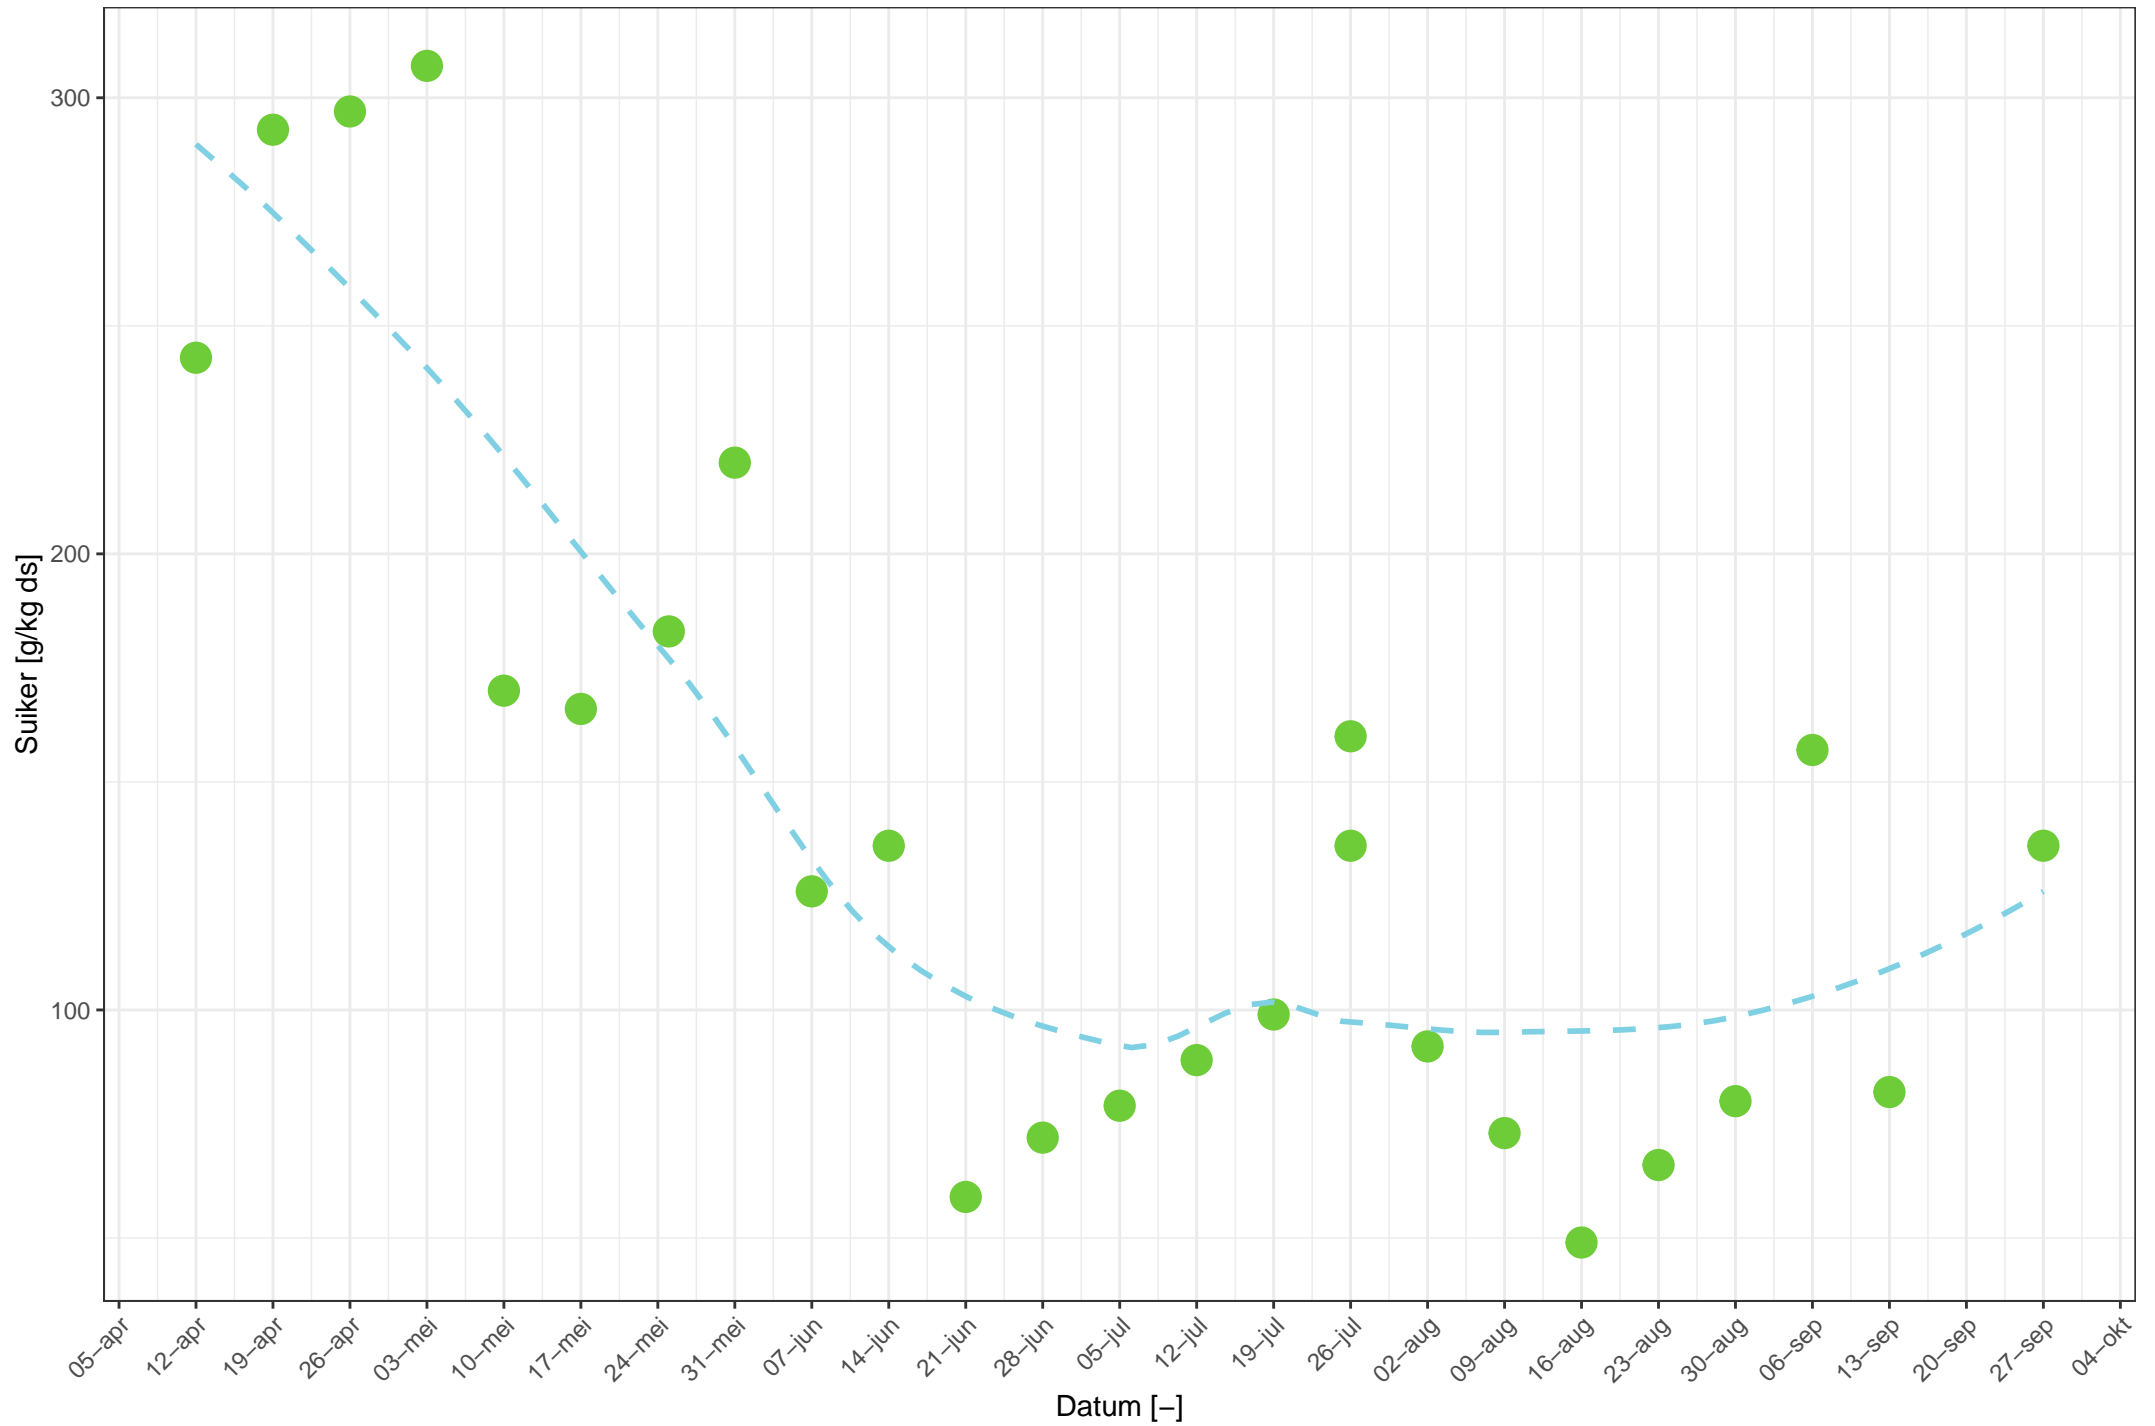

Deelnemer: ASG Prakt.Centr.De Marke beweiding

Deelnemer: ASG Prakt.Centr.De Marke beweiding

Deelnemer: ASG Prakt.Centr.De Marke beweiding

Deelnemer: ASG Prakt.Centr.De Marke beweiding

Deelnemer: ASG Prakt.Centr.De Marke beweiding

Deelnemer: ASG Prakt.Centr.De Marke beweiding

Deelnemer: ASG Prakt.Centr.De Marke beweiding

● NDF ● VEM

Deelnemer: ASG Prakt.Centr.De Marke beweiding

● RE ● Suiker