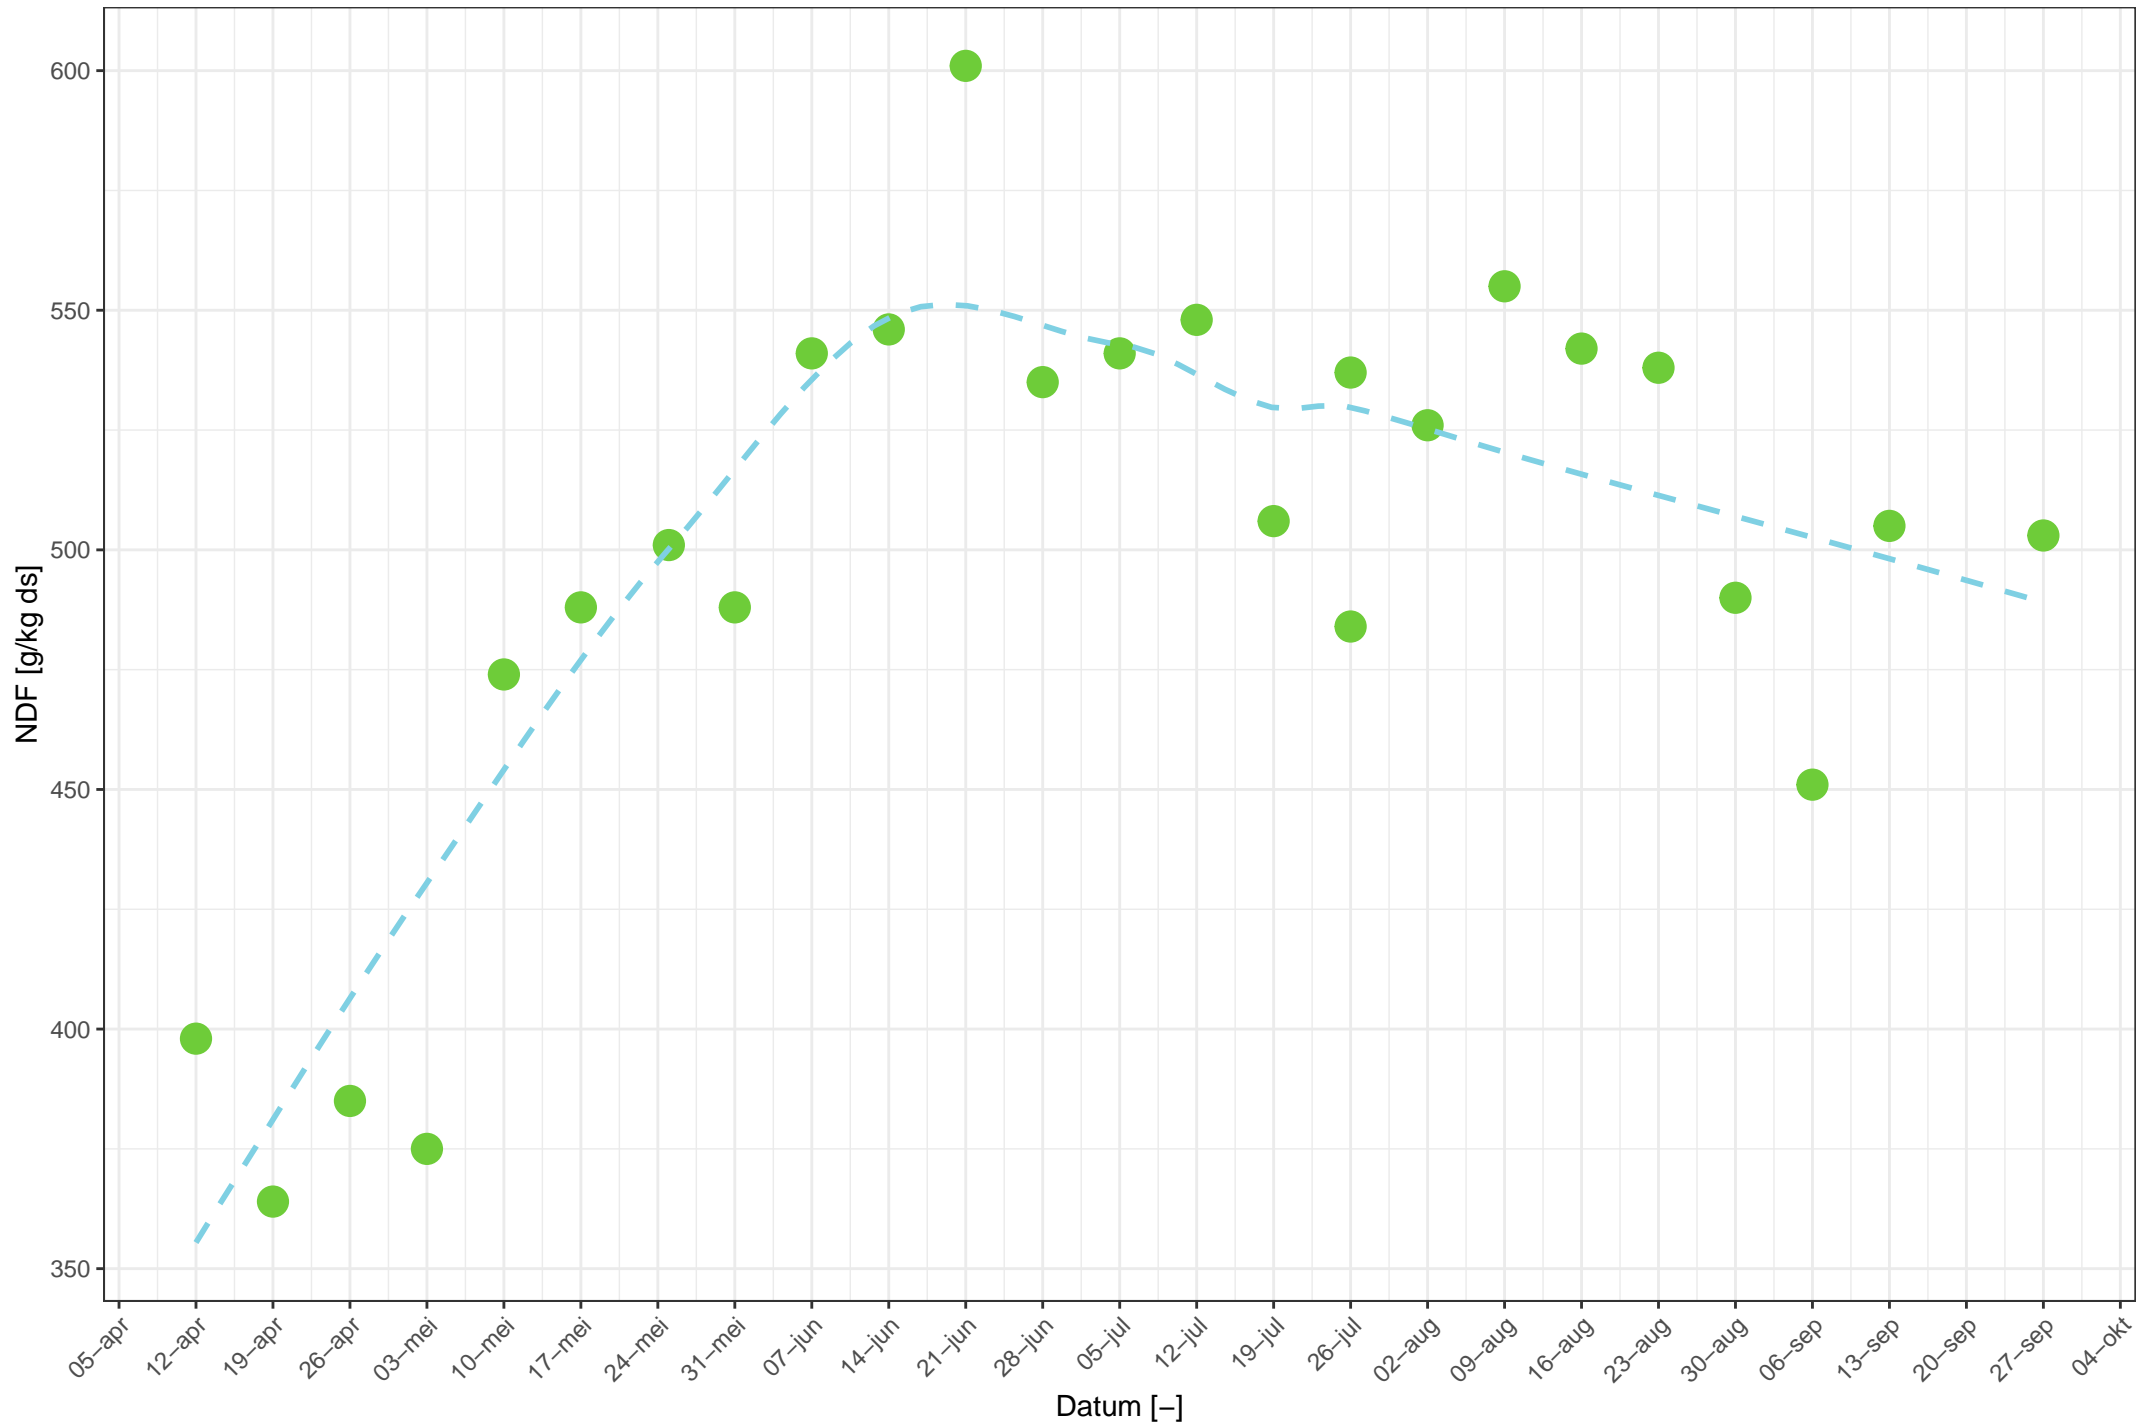

Deelnemer: ASG Prakt.Centr.De Marke beweiding

Deelnemer: ASG Prakt.Centr.De Marke beweiding

Deelnemer: ASG Prakt.Centr.De Marke beweiding

Deelnemer: ASG Prakt.Centr.De Marke beweiding

Deelnemer: ASG Prakt.Centr.De Marke beweiding

Deelnemer: ASG Prakt.Centr.De Marke beweiding

Deelnemer: ASG Prakt.Centr.De Marke beweiding

● NDF ● VEM

Deelnemer: ASG Prakt.Centr.De Marke beweiding

● RE ● Suiker