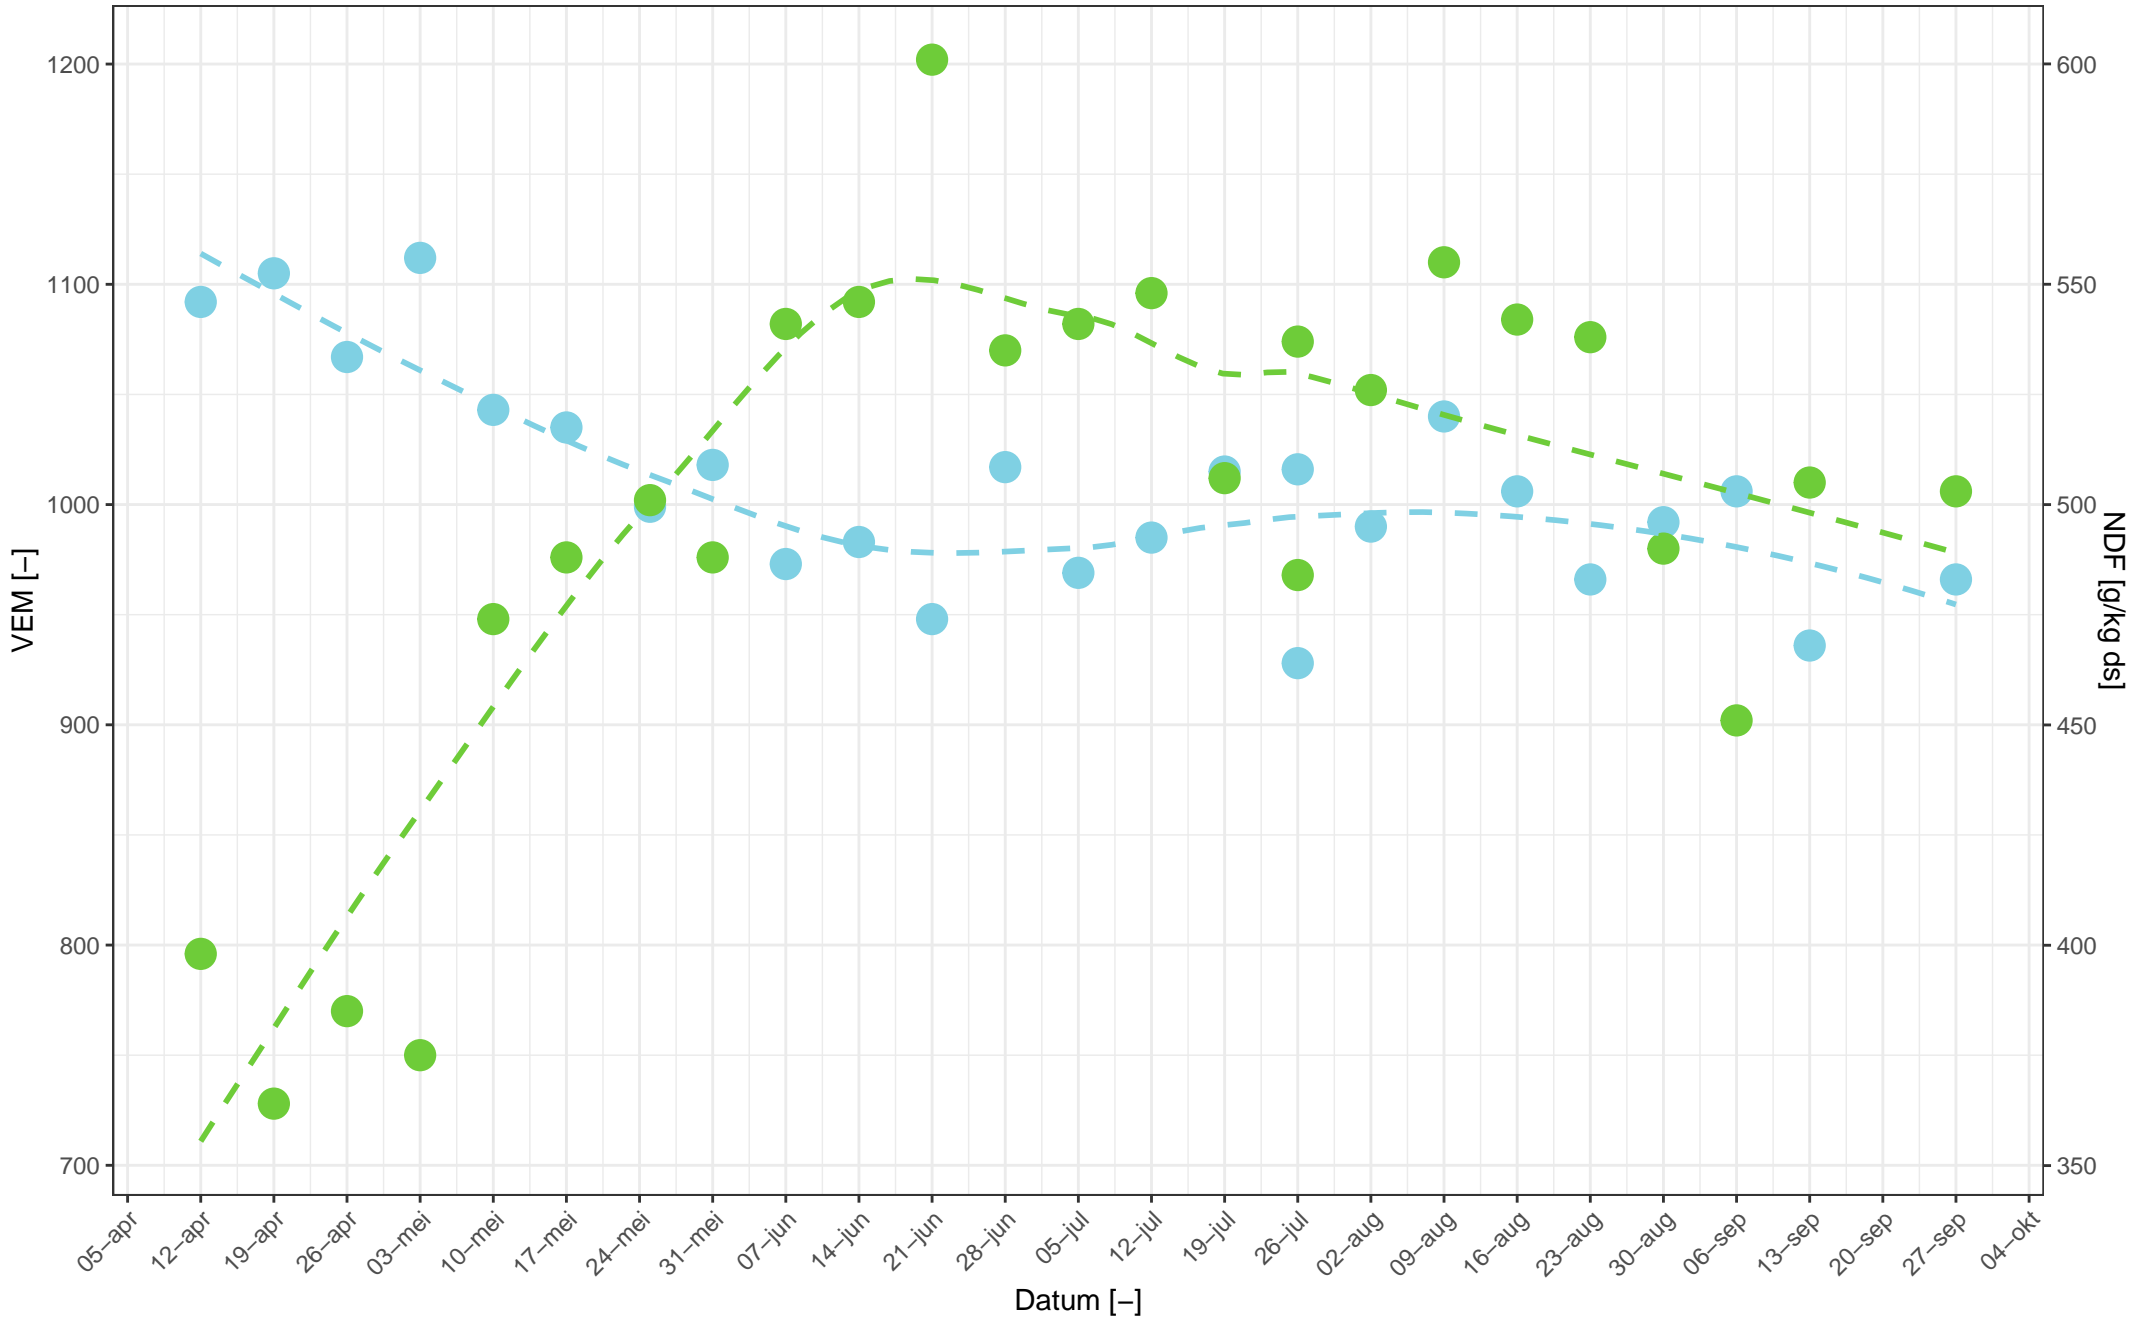

Deelnemer: ASG Prakt.Centr.De Marke beweiding

Deelnemer: ASG Prakt.Centr.De Marke beweiding

Deelnemer: ASG Prakt.Centr.De Marke beweiding

Deelnemer: ASG Prakt.Centr.De Marke beweiding

Deelnemer: ASG Prakt.Centr.De Marke beweiding

Deelnemer: ASG Prakt.Centr.De Marke beweiding

Deelnemer: ASG Prakt.Centr.De Marke beweiding

● NDF ● VEM

Deelnemer: ASG Prakt.Centr.De Marke beweiding

● RE ● Suiker