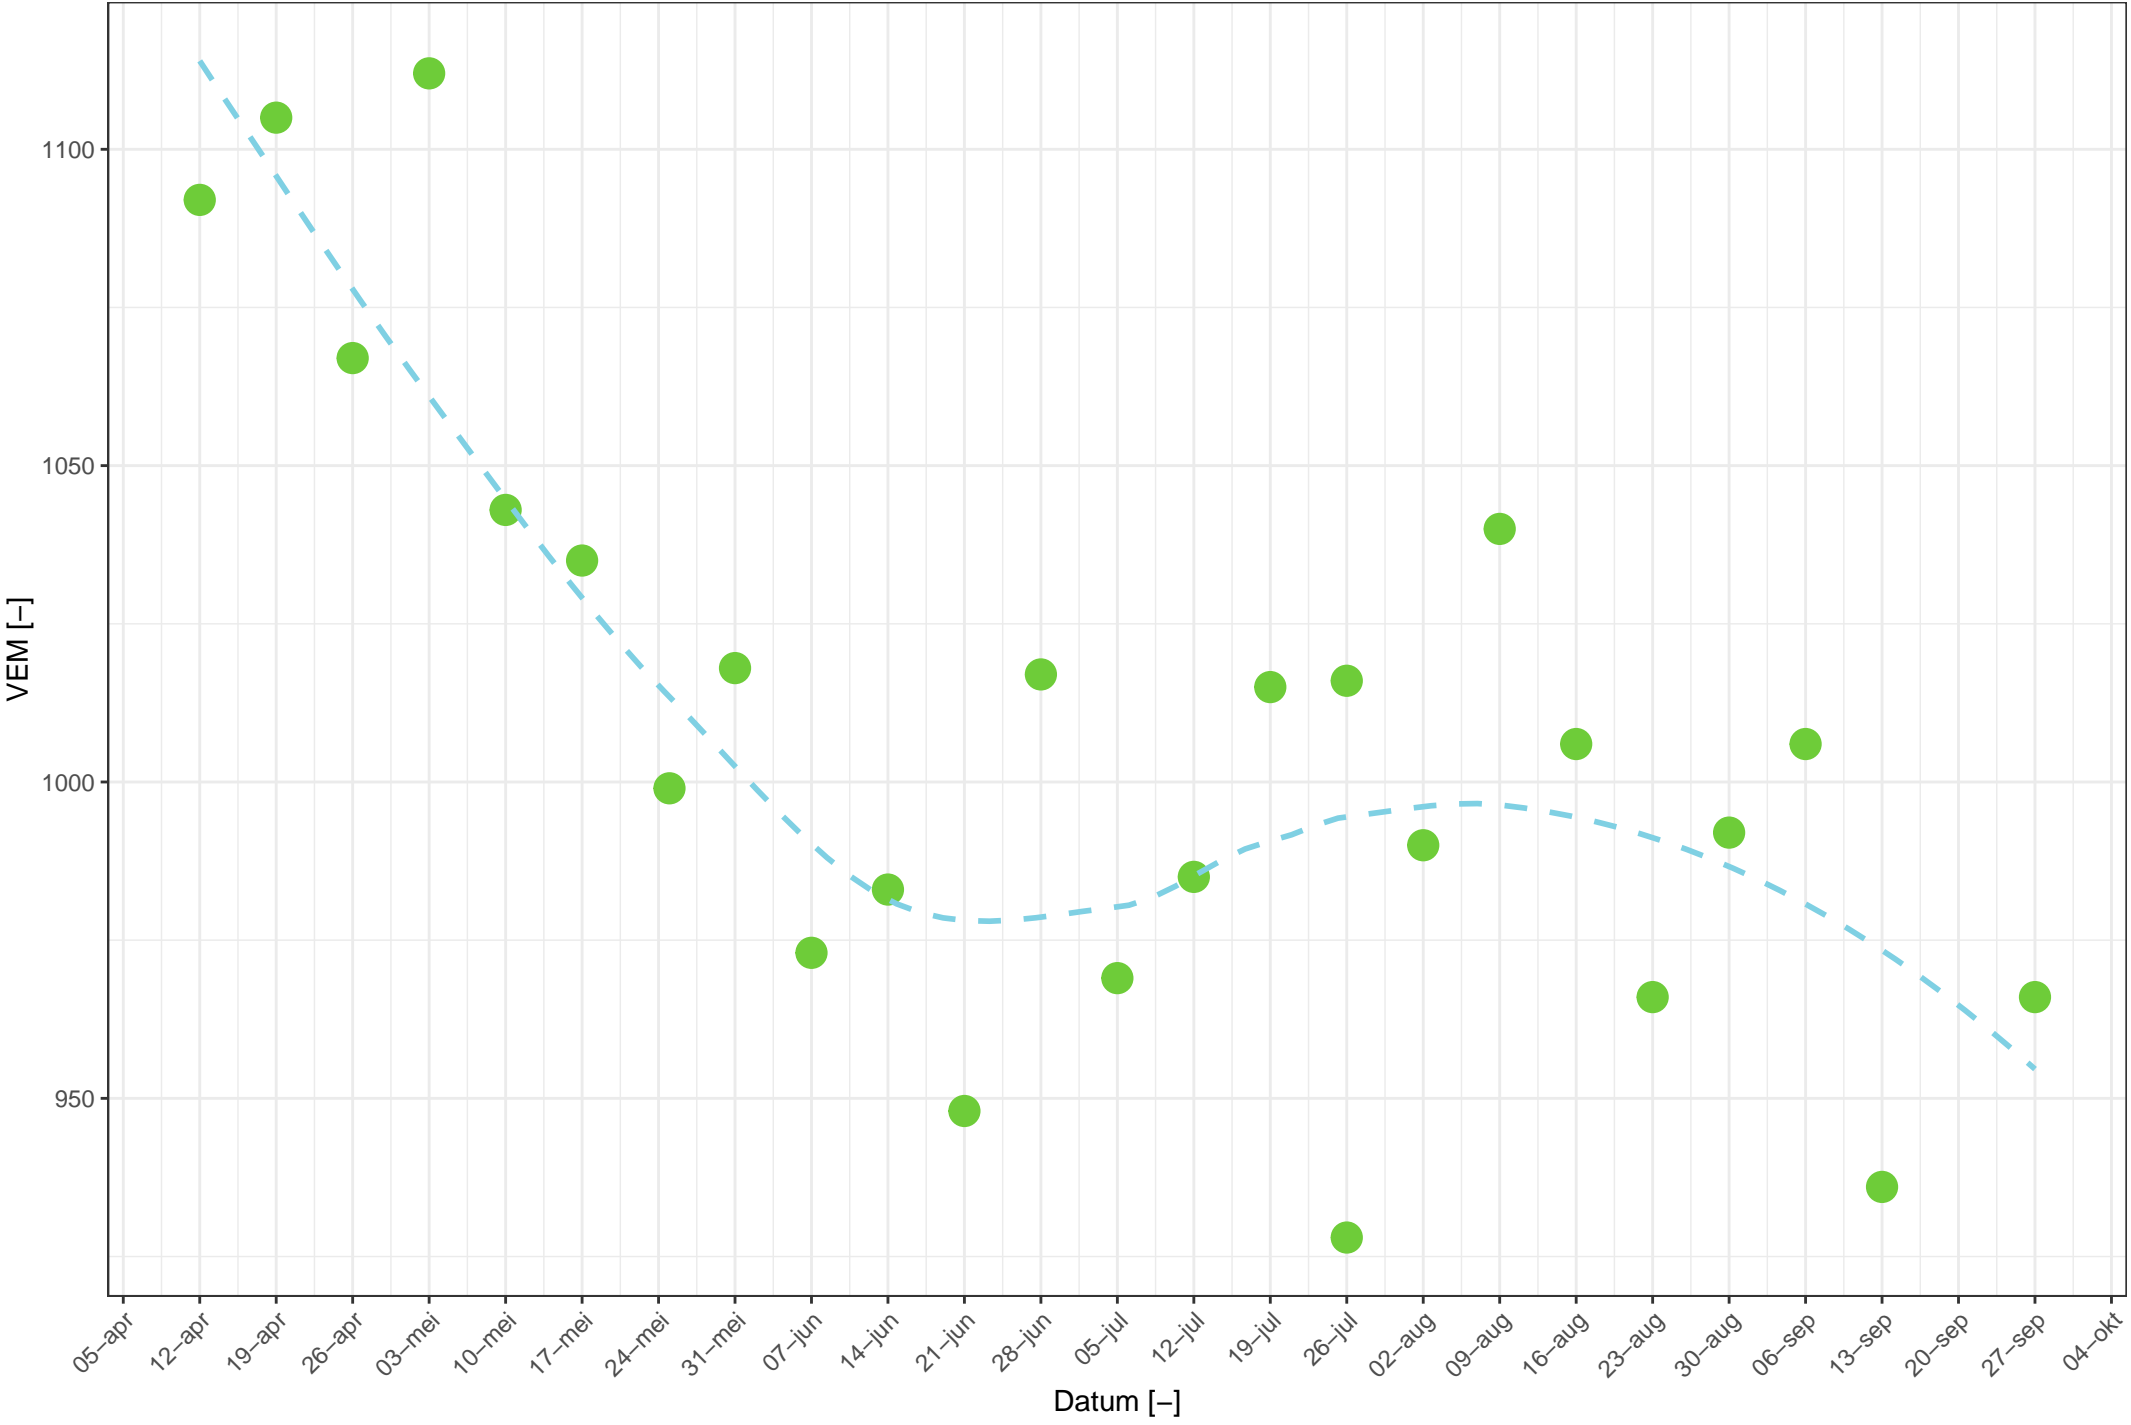

Deelnemer: ASG Prakt.Centr.De Marke beweiding

Deelnemer: ASG Prakt.Centr.De Marke beweiding

Deelnemer: ASG Prakt.Centr.De Marke beweiding

Deelnemer: ASG Prakt.Centr.De Marke beweiding

Deelnemer: ASG Prakt.Centr.De Marke beweiding

Deelnemer: ASG Prakt.Centr.De Marke beweiding

Deelnemer: ASG Prakt.Centr.De Marke beweiding

● NDF ● VEM

Deelnemer: ASG Prakt.Centr.De Marke beweiding

● RE ● Suiker