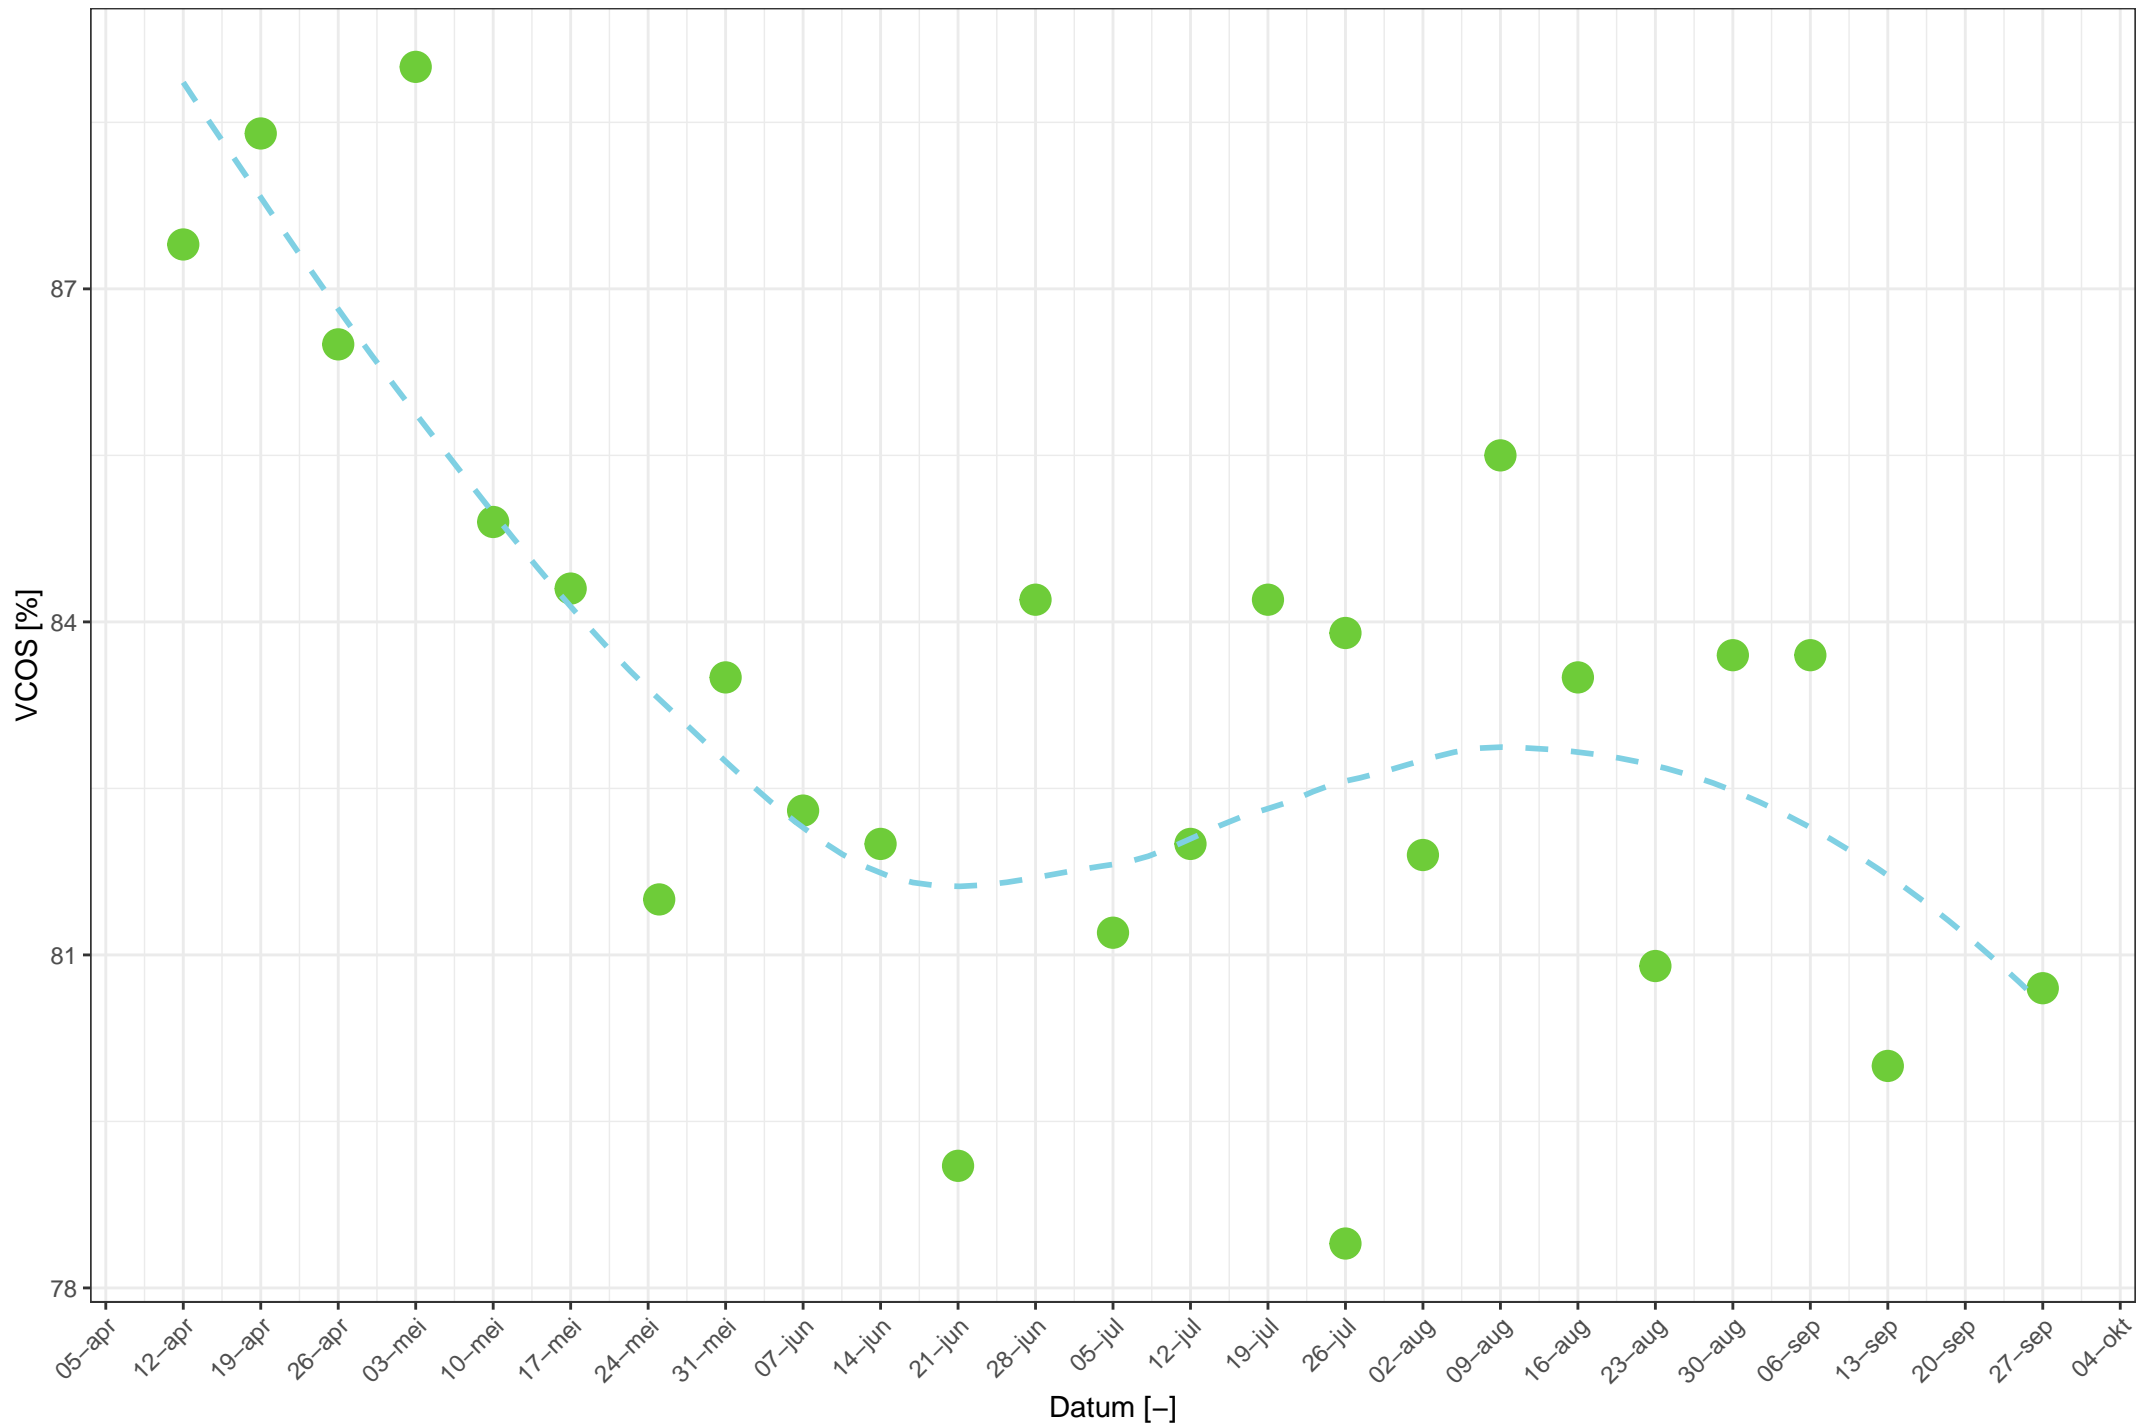

Deelnemer: ASG Prakt.Centr.De Marke beweiding

Deelnemer: ASG Prakt.Centr.De Marke beweiding

Deelnemer: ASG Prakt.Centr.De Marke beweiding

Deelnemer: ASG Prakt.Centr.De Marke beweiding

Deelnemer: ASG Prakt.Centr.De Marke beweiding

Deelnemer: ASG Prakt.Centr.De Marke beweiding

Deelnemer: ASG Prakt.Centr.De Marke beweiding

● NDF ● VEM

Deelnemer: ASG Prakt.Centr.De Marke beweiding

● RE ● Suiker